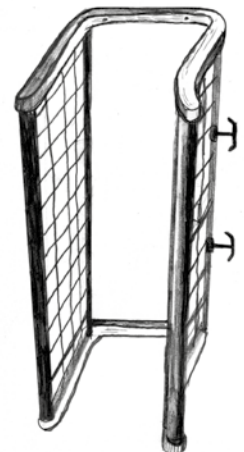

Essem
Design

Bruttoprisklista 2019/2020

Mama *by Jonas Bergfeldt*

Art.nr	Benämning	Brutto/st.
140-0	Mama svart struktur RAL 9005	197
140-27	Mama mässing	197
140-4	Mama trafikröd RAL 3020	197
140-45	Mama beigeröd RAL 3012	197
140-8	Mama standardvit	197
140-88	Mama vit struktur	197
140-9	Mama aluminium natur	197
140-91	Mama tältgrå struktur RAL 7010	197
140-92	Mama beige-grå	197