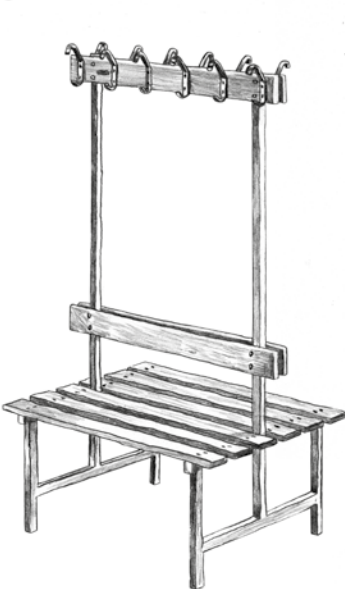

Essem
Design

Bruttoprisklista 2019/2020

Mama *by Jonas Bergfeldt*

Art.nr	Benämning	Brutto/st.
140-0	Mama svart struktur RAL 9005	197
140-27	Mama mässing	197
140-4	Mama trafikröd RAL 3020	197
140-45	Mama beigeröd RAL 3012	197
140-8	Mama standardvit	197
140-88	Mama vit struktur	197
140-9	Mama aluminium natur	197
140-91	Mama tältgrå struktur RAL 7010	197
140-92	Mama beige-grå	197