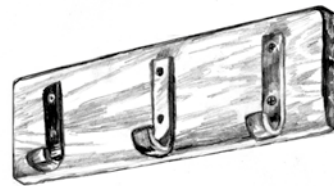

Essem
Design

Bruttoprisklista 2019/2020

Mama *by Jonas Bergfeldt*

Art.nr	Benämning	Brutto/st.
140-0	Mama svart struktur RAL 9005	197
140-27	Mama mässing	197
140-4	Mama trafikröd RAL 3020	197
140-45	Mama beigeröd RAL 3012	197
140-8	Mama standardvit	197
140-88	Mama vit struktur	197
140-9	Mama aluminium natur	197
140-91	Mama tältgrå struktur RAL 7010	197
140-92	Mama beige-grå	197