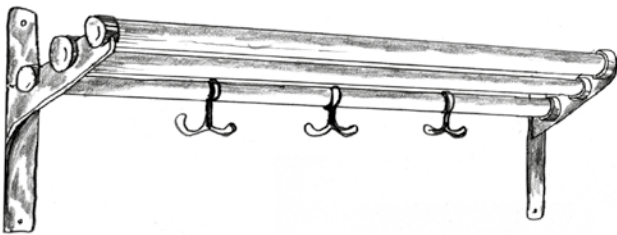

Essem
Design

Bruttoprisklista 2019/2020

Mama *by Jonas Bergfeldt*

Art.nr	Benämning	Brutto/st.
140-0	Mama svart struktur RAL 9005	197
140-27	Mama mässing	197
140-4	Mama trafikröd RAL 3020	197
140-45	Mama beigeröd RAL 3012	197
140-8	Mama standardvit	197
140-88	Mama vit struktur	197
140-9	Mama aluminium natur	197
140-91	Mama tältgrå struktur RAL 7010	197
140-92	Mama beige-grå	197