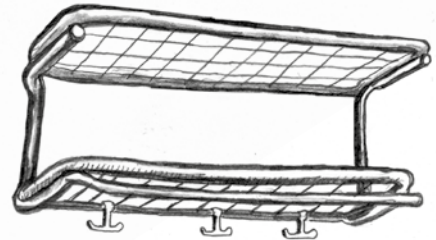

Essem
Design

Bruttoprisklista 2019/2020

Mama *by Jonas Bergfeldt*

Art.nr	Benämning	Brutto/st.
140-0	Mama svart struktur RAL 9005	197
140-27	Mama mässing	197
140-4	Mama trafikröd RAL 3020	197
140-45	Mama beigeröd RAL 3012	197
140-8	Mama standardvit	197
140-88	Mama vit struktur	197
140-9	Mama aluminium natur	197
140-91	Mama tältgrå struktur RAL 7010	197
140-92	Mama beige-grå	197