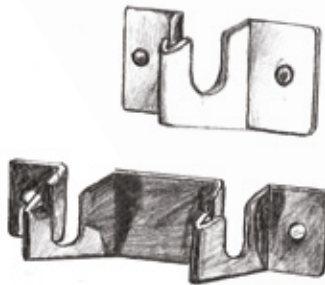

Essem
Design

Bruttoprisklista 2019/2020

Mama *by Jonas Bergfeldt*

Art.nr	Benämning	Brutto/st.
140-0	Mama svart struktur RAL 9005	197
140-27	Mama mässing	197
140-4	Mama trafikröd RAL 3020	197
140-45	Mama beigeröd RAL 3012	197
140-8	Mama standardvit	197
140-88	Mama vit struktur	197
140-9	Mama aluminium natur	197
140-91	Mama tältgrå struktur RAL 7010	197
140-92	Mama beige-grå	197