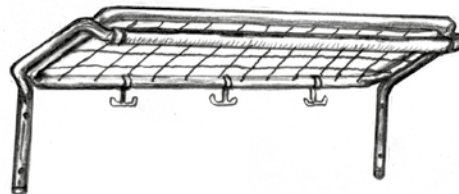

Essem
Design

Bruttoprisklista 2019/2020

Mama *by Jonas Bergfeldt*

Art.nr	Benämning	Brutto/st.
140-0	Mama svart struktur RAL 9005	197
140-27	Mama mässing	197
140-4	Mama trafikröd RAL 3020	197
140-45	Mama beigeröd RAL 3012	197
140-8	Mama standardvit	197
140-88	Mama vit struktur	197
140-9	Mama aluminium natur	197
140-91	Mama tältgrå struktur RAL 7010	197
140-92	Mama beige-grå	197