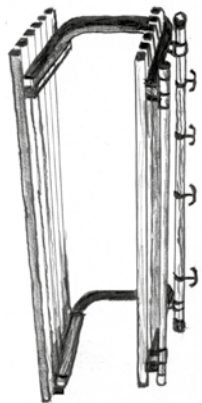

Essem
Design

Bruttoprisklista 2019/2020

Mama *by Jonas Bergfeldt*

Art.nr	Benämning	Brutto/st.
140-0	Mama svart struktur RAL 9005	197
140-27	Mama mässing	197
140-4	Mama trafikröd RAL 3020	197
140-45	Mama beigeröd RAL 3012	197
140-8	Mama standardvit	197
140-88	Mama vit struktur	197
140-9	Mama aluminium natur	197
140-91	Mama tältgrå struktur RAL 7010	197
140-92	Mama beige-grå	197