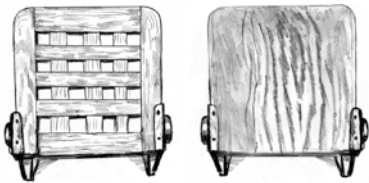

Essem
Design

Bruttoprisklista 2019/2020

Mama *by Jonas Bergfeldt*

Art.nr	Benämning	Brutto/st.
140-0	Mama svart struktur RAL 9005	197
140-27	Mama mässing	197
140-4	Mama trafikröd RAL 3020	197
140-45	Mama beigeröd RAL 3012	197
140-8	Mama standardvit	197
140-88	Mama vit struktur	197
140-9	Mama aluminium natur	197
140-91	Mama tältgrå struktur RAL 7010	197
140-92	Mama beige-grå	197