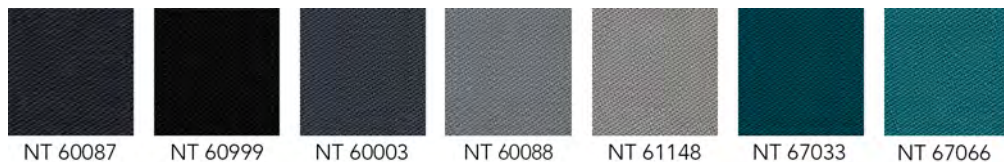

Note (Gabriel) - Prisgrupp 3

Note är ett mjukt och ädelt tyg som med sin klassiska satinstruktur tillåter ullens naturliga lyster att lysa och imponera. Standardfärger för Note i prisgrupp 3, visas på denna sida. Andra Notefärger ligger i prisgrupp 4 i Extendedkollektionen.

Sammansättning:	85% ull, 15% polyamid
Slitstyrka:	200 000 Martindale
Brandhårdighet:	EN 1021 1&2, BS 5852 0&1, BS 5852 crib 5, IMO 307 (88) Annex 1 part 8, IMO MSC 307(88) Annex 1 part 8, Calif. Bull. 117-2013
Ljusäktethet:	5-8 (EN ISO 105-B02)
Noppning:	4 (EN ISO 12945-2)
Miljömärkt:	EU Ecolabel, Oeko-Tex® Standard 100, 100% fri från tungmetaller. Fabriksprocess - i enighet med ISO 14001