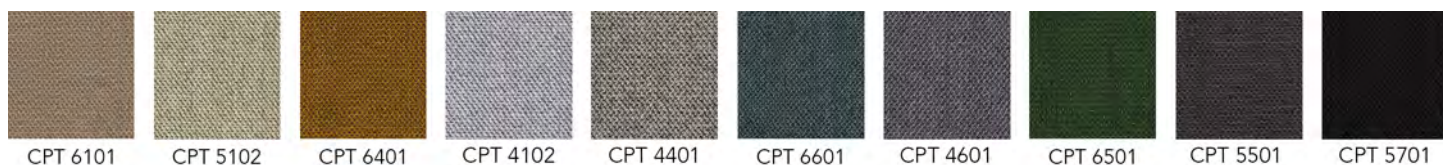

Capture (Gabriel) - Prisgrupp 3

Capture är ett lätt tovat och flerfärgat ulltyg som kombinerar mjukhet, stretch och styrka. Den blandar ljusa och mörka färger för att skapa ett fint mönster i subtila nyanser med fyllighet och djup i designen. Andra Capture färger ligger i prisgrupp 4 i Extendedkollektionen.

Sammansättning:	85% wool, 15% polyamide
Slitstyrka:	200 000 Martindale
Brandhårdighet:	BS EN 1021: 1-2, BS 5852 Part 1 0,1 (Cigarette & match), Calif. Bull. 117-2013
Ljusäkthet:	5-7 (EN ISO 105-B02)
Noppning:	4-5 (EN-ISO 12945-2)
Miljömärkt:	EU Ecolabel, Oeko-Tex® Standard 100, 100% fri från tungmetaller.