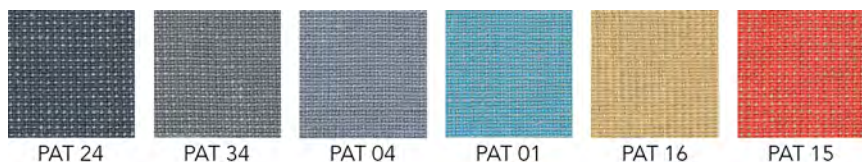

Patina (Camira) – PG 3

Patina har en hög del av naturliga fibrer, blandning av ull och lin för en mjuk känsla. Inspirationen från mönster från naturen med dess fina struktur och fint balanserade färger. Det är att designa med naturen för att få ett vackert resultat. Fler färger finns i prisgrupp 3 i Extendedkollektionen.

Komposition:	69% Ull, 22% Lin, 8% Polyamid, 1% Viskos
Slitstyrka:	> 100 000 Martindale
Flamsäkerhet:	BS EN 1021: 1-2, BS 7176, BS 5852
Ljusäktethet:	5 (EN ISO 105-B02)
Noppning:	3 (EN ISO 12945-2)
Miljömärkning:	EU Ecolabel, 100% fri från tungmetaller. ISO 14001 certifierat företag.