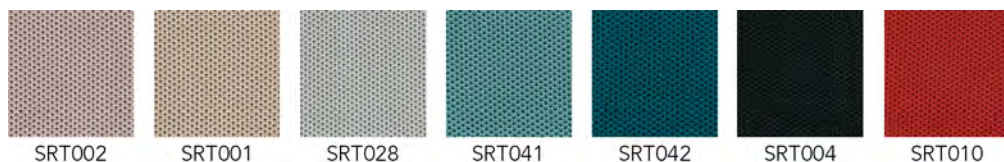

Sprint (Camira Fabrics) - Prisgrupp 3

Sprint är ett klassiskt stretchtyg gjort av 100% polyester. En len och mjuk känsla ger ett minimalistisk och lätt uttryck.

Sprint finns bara tillgänglig till HÅG Capisco Puls & HÅG Conventio Wing. Övriga färger finns tillgängliga under Extended i prisgrupp 3.

Sammansättning:	100% polyester
Slitstyrka :	> 100 000 Martindale
Brandhårdighet:	BS EN 1021: 1&2 (Cigarett & tändsticka), BS 7176: 2007 Low Hazard, UNI 9176 Klass 1 IM, UNI 9175 Klass 1 IM, CA TB 117-2013
Ljusäkthet:	6 (ISO 105-B02)
Noppning:	4/5 (BS EN ISO 12945-2)
Miljömärkt:	100% fri från tungmetaller, ISO 14001 certifierad (företag)