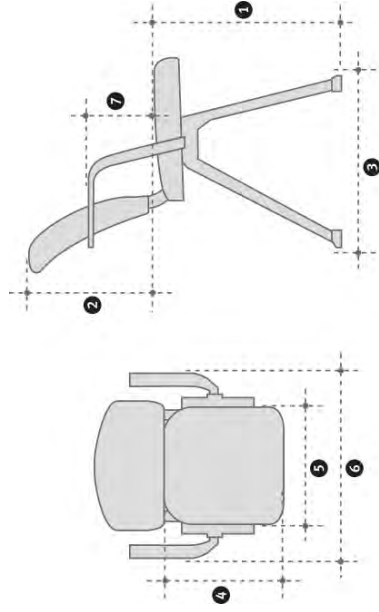

Mått och vikter för mötes- och konferensstolar

Alla mått gäller stolar i obelastat tillstånd och är i mm. Där stolen är justerbar, är måtten angivna i intervaller.

Modell	1 Sitt höjd mått med 64 kg vikt	2 Rygghöjd (mm)	3 Diameter fotkryss (mm)	4 Sitt djup (mm)	5 Sitsbredd (mm)	6 Stolsbredd (mm)	7 Armstöd (mm)	8 Vikt (kg)	Gungutslag		
									Neutral	Framåt	Bakåt
HÅG SoFi Comm. 7202	400-550	620	785	380-460	450	600-715		16.2*	-2°	11°	13°
HÅG SoFi Comm. 7302	400-550	720	785	380-460	450	600-715		16.7*	-2°	11°	13°
HÅG SoFi Comm. 7502	400-550	720	785	380-460	450	600-715		15.7*	-2°	11°	13°
HÅG Futu Comm. 1102	400-550	600	785	370-450	460	610-715	200-300	16.2	3°	20°	14°
HÅG Futu Comm. 1070	465	460	-	460	465	550	215	9.3	-	-	-
HÅG Tribute Meeting 9073	408-518	530	740	430	455	495-675	155-265	19.2*	-4°	3°	13°
HÅG Inspiration Meeting 9273	385-520	570	650	440	455	495-675	155-265	16.0 13.0*	-4°	4°	13°
HÅG Excellence Meeting 9373	385-520	570	650	435	455	495-675	155-265	16.5 13.5*	-4°	4°	13°
HÅG H05 Comm. 5370	445	460	-	415	445	570 *470	235	7.2	-4°	9°	13°
HÅG H05 Comm. 5470	445	460	-	415	445	570 *470	235	7.2	-4°	9°	13°
HÅG H04 Comm. 4470	445	510	-	425	450	600 *480	210	10.2	-5°	9°	13°
HÅG H04 Comm. 4472	375-515	510	730	425	450	600 *480	210	9.1	-5°	9°	13°

*Exklusive armstöd
OBS! Måtten är inte exakta, utan kan variera något från stol till stol.