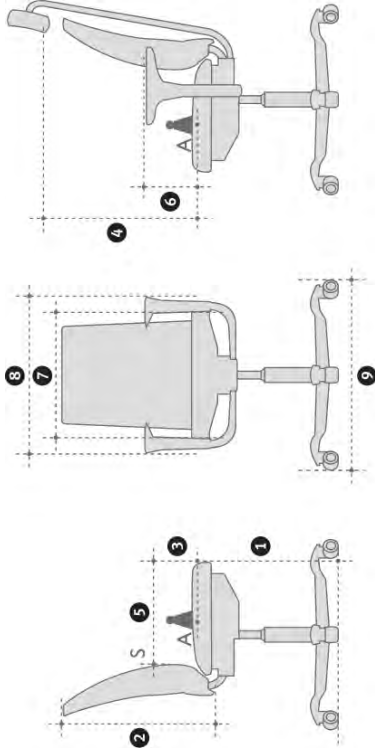

Mått och vikt för HÅG arbetsstolar

Alla mått är angivna i mm. Där stolen är justerbar, är måtten angivna i intervaller. **A** sitsens mittpunkt när stolen belastas med 64 kg **S** främre punkt på ryggbrickan, referenspunkt vid mått av ryggstödsreglering

Modell	Sitthöjd med olika liftmäter												
	1	2	3	4	5	6	7	8	9				
	165 mm lift	150 mm lift*	200 mm lift	265 mm lift	Höjd på ryggbrikan	Höjd på svankstöd och regleringsintervall	Höjd på huvudstöd och regleringsintervall	Sittdjup	Höjd på armstöd och regleringsintervall	Sitsbredd	Stolsbredd	Fotkryss diameter	Stolsvikt
HÅG Sofi	Gungutslag 20° framåt och 14° bakåt från neutralt läge som är 4° bakåt.												
HÅG SoFi 7200	395-545		450-640	620	165-260	630-835	380-460	185-300	450	600-715	730	17,3	
HÅG SoFi 7300	395-545		450-640	720	165-260	630-835	380-460	185-300	450	600-715	730	17,5	
HÅG SoFi 7500	395-545		450-640	720	165-260	630-835	380-460	185-300	450	600-715	730	17,0	
HÅG Capisco	Gungutslaget är 15 grader bakåt mätt från neutralt läge som är 2 grader bakåt.												
HÅG Capisco 8105	380-515	445-630	530-790							470		730	7.5
HÅG Capisco 8106	408-540	470-655	555-810	460	150-240		340-420		470	470	595	730	14.0
HÅG Capisco 8126	408-540	470-655	555-810	460	150-240		340-420		470	470	595	730	14.5
HÅG Capisco 8107	408-540	470-655	555-810	460	150-240	555-785	340-420		470	470	595	730	15.5
HÅG Capisco 8127	408-540	470-655	555-810	460	150-240	555-785	340-420		470	470	595	730	16.0
HÅG Capisco Puls	Gungutslaget är 15 grader bakåt mätt från neutralt läge som är 2 grader bakåt.												
HÅG Capisco Puls 8001	365-500	455-620	540-770							460		730	7.0
HÅG Capisco Puls 8002	375-515	470-635	555-785							460		730	7.0
HÅG Capisco Puls 8010	390-525	455-640	540-795	400	140-230		400-470		460	460	565	730	11.1
HÅG Capisco Puls 8020	400-535	470-650	555-805	400	130-220		400-470		460	460	565	730	11.1
HÅG Futu	Gungutslag är 20 grader framåt och 14 grader bakåt från neutralt läge som är 4 grader bakåt.												
HÅG Futu 1100 mesh	400-550		450-640	600	170-225		370-450	200-300	460	610-715	730	16.2	
HÅG Futu 1200 solid	400-550		450-640	600	155-250		380-460	200-300	460	610-715	730	15.4	

* Standard liftmat enligt EN 1335 Klass A
Vänligen notera att måtten inte är absoluta. De kan variera något från stol till stol.