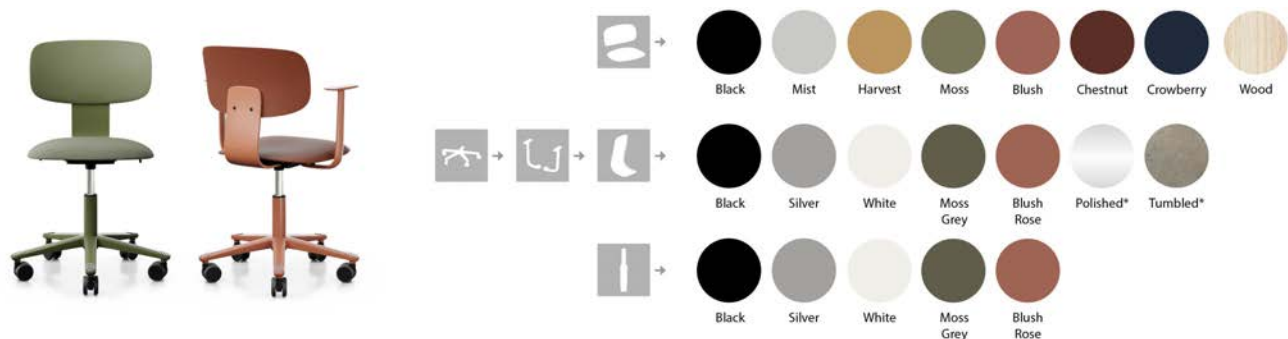

Tillägg för:

	Armstöd i målad aluminium. Black, Silver, White, Blush Rose och Moss Grey	964
AR905	Armstöd i tumlad aluminium	1 375
AR906	Armstöd i polerad aluminium	1 647
MC022	Ryggbåge i tumlad aluminium*	120
MC003	Ryggbåge i polerad aluminium*	529
FB055	Fotkryss (Ø620 mm) i tumlad aluminium*	260
FB056	Fotkryss (Ø620 mm) i polerad aluminium*	603
	200 mm liftomat. Black, Silver, White, Blush Rose och Moss Grey	158
169121	HÅG FootRing ¹	1 354
165177-1A/2A	HÅG StepUp 1 stk	1 655
165134	HÅG Quickstep / 1 st	1 233

NOTERA: PRISER KAN VARIERA NÄR TILLVAL KÖPS IN SEPARAT ÄN MED EN KOMPLETT STOL