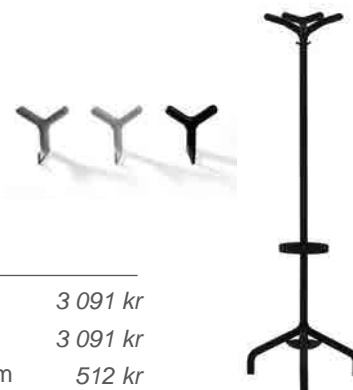

# SMODIE

Kapprumsinredning i kompaktlaminat, vit yta med svart kärna. Design: Nils Gulin

Kapp- och skohylla, maxlängd 2400 mm. Maxlängd monterad 1200 mm. 5 st ankarkrokar per meter.

Valfri längd (mm)	Smodie Kapphylla	Smodie Skohylla
	Väggmonterad, djup 320 mm	Väggmonterad, djup 320 mm
800	2 512 kr	1 883 kr
1000	2 919 kr	2 200 kr
1200	3 326 kr	2 524 kr
1500	4 351 kr	3 002 kr
2000	5 230 kr	3 805 kr
2400	5 938 kr	4 502 kr
<b>Smodie Tamburmajor</b> fristående, 1 800x560 mm		4 902 kr

Typ	Längd (mm)	
<b>Cornetto ben</b> fristående klädhängare med paraplyhållare	1670x510 mm	3 091 kr
<b>Cornetto platta</b> fristående klädhängare med paraplyhållare	1670x360 mm	3 091 kr
<b>Cornetto vägg</b> vägghängd krok	165x185 mm, D=155 mm	512 kr