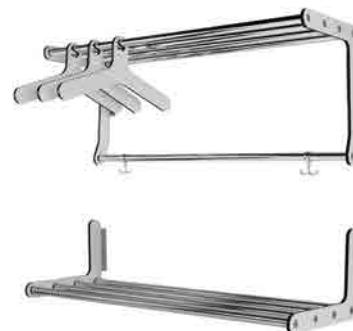

## INNEHÅLL

SMODIE <i>Kapphylla, skohylla &amp; tamburmajor</i>	3
CORNETTO <i>Krok &amp; tamburmajor</i>	3
SERIE 150 <i>Kapphylla, skohylla &amp; kroklist</i>	3
SERIE 120 <i>Kapphylla &amp; skohylla</i>	4
CONFETTI <i>Kroklist &amp; tamburmajor</i>	5
SPEGLAR <i>Kollektion</i>	5
TAMBURMAJOR <i>Kollektion</i>	5
SERIE 5100 & SERIE 5200 <i>Klädställning</i>	6
SERIE 500 <i>Kapphylla &amp; skohylla</i>	7-8
SERIE 300 <i>Kapphylla &amp; skohylla</i>	9
SERIE 700 <i>Kapphylla</i>	10
SERIE 800 <i>Kapphylla, skohylla, kroklist &amp; spegel</i>	10
SERIE 2000 <i>Klädställ</i>	11
SERIE 900 <i>Flyttbart klädställ</i>	11
SERIE 1100 & SERIE 1200 <i>Sittbänk</i>	12
GALGAR <i>Kollektion</i>	12
SERIE 1020 & SERIE 1021 <i>Kroklister &amp; klädhängare</i>	13
KROKLISTER & KLÄDHÄNGARE <i>Kollektion</i>	13
FÖRSÄLJNINGSVILLKOR	14

# SMODIE

Kapprumsinredning i kompaktlaminat, vit yta med svart kärna. Design: Nils Gulin

Kapp- och skohylla, maxlängd 2400 mm. Maxlängd monterad 1200 mm. 5 st ankarkrokar per meter.

Valfri längd (mm)	Smodie Kapphylla	Smodie Skohylla
	Väggmonterad, djup 320 mm	Väggmonterad, djup 320 mm
800	2 512 kr	1 883 kr
1000	2 919 kr	2 200 kr
1200	3 326 kr	2 524 kr
1500	4 351 kr	3 002 kr
2000	5 230 kr	3 805 kr
2400	5 938 kr	4 502 kr
<b>Smodie Tamburmajor</b> fristående, 1 800x560 mm		4 902 kr