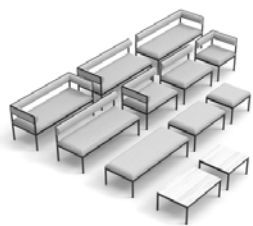

## FENCE familj

Formgivare Lars Hofsjö

Byggbara moduler, separat eller sammankopplade bredvid alt rygg mot rygg, valen är många...

Elluttag monterad på modul eller i bordsskivan finns mot förfrågan

Tillägg stativ	Valfri RAL
p55 / bd55 / b85 / bd85	320
b140 / bbd140 / b170	345
m55 / h55 / m85	415
m140 / m170	445