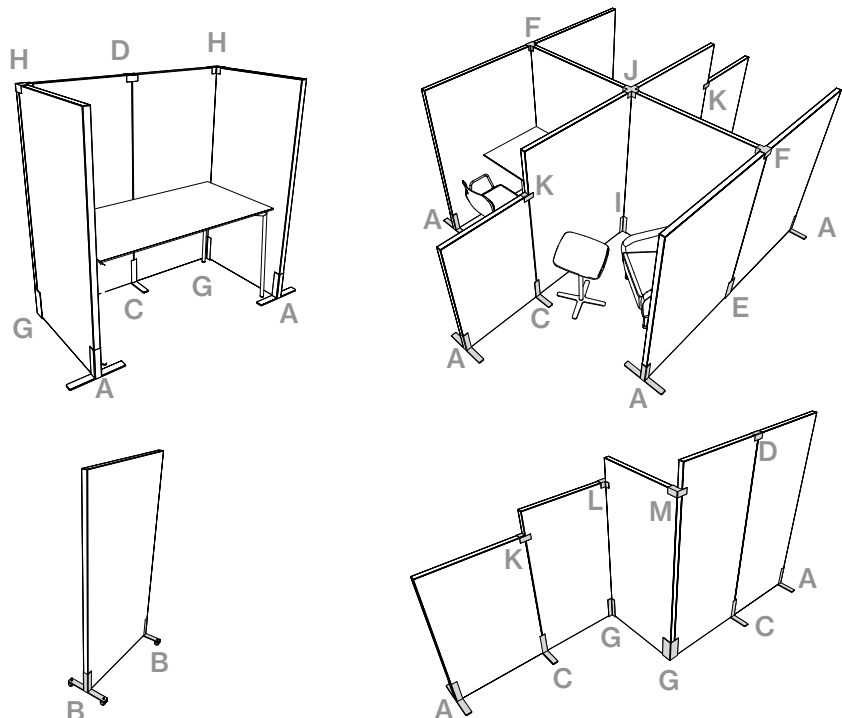

Kopplingsbeslag

Metal: Svart, Vit, Multicolour*

End connection	436
End connection wheel	578
Duo connection floor	515
Duo connection top	225
T-connection floor	462
T-connection top	315
L-connection floor	441
L-connection top	294
4-connection floor	593
4-connection top	378
High-low connection top straight	210
High-low connection top right	310
High-low connection top left	310