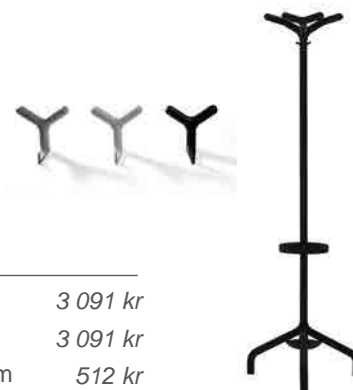

SMODIE

Kapprumsinredning i kompakt laminat, vit yta med svart kärna. Design: Nils Gulin

Kapp- och skohylla, maxlängd 2400 mm. Maxlängd monterad 1200 mm. 5 st ankarkrokar per meter.

	Smodie Kapphylla	Smodie Skohylla
Valfri längd (mm)	Väggmonterad, djup 320 mm	Väggmonterad, djup 320 mm
800	2 512 kr	1 883 kr
1000	2 919 kr	2 200 kr
1200	3 326 kr	2 524 kr
1500	4 351 kr	3 002 kr
2000	5 230 kr	3 805 kr
2400	5 938 kr	4 502 kr
Smodie Tamburmajor fristående, 1 800x560 mm		4 902 kr

Typ	Längd (mm)	
Cornetto ben fristående klädhängare med paraplyhållare	1670x510 mm	3 091 kr
Cornetto platta fristående klädhängare med paraplyhållare	1670x360 mm	3 091 kr
Cornetto vägg vägghängd krok	165x185 mm, D=155 mm	512 kr