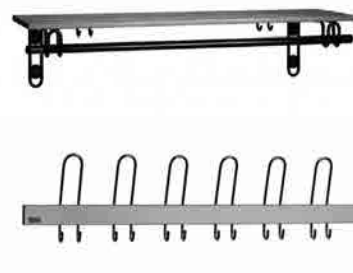

Typ	Längd (mm)	
Cornetto ben fristående klädhängare med paraplyhållare	1670x510 mm	3 091 kr
Cornetto platta fristående klädhängare med paraplyhållare	1670x360 mm	3 091 kr
Cornetto vägg vägghängd krok	165x185 mm, D=155 mm	512 kr

SERIE 150

Tillverkas i valfria längder upp till 2400 mm. Djup kapphylla 310 mm.

Konsoler i krom alt. svart. Andra färger mot pristillägg. Hyllplanslister av björk, bok eller ek. Design: Katalin Fredriksson.

EX150TM Tamburmajor , i stål, pulverlackad gråmetallic, 1 900x500 mm	2 774 kr
EX150 Krok , dubbelkrok i krom eller svart.	134 kr

SERIE 120

EX122 / EX125

Tillverkas i nedanstående längder. Djup kapphylla 320 mm, skohylla 275 mm. 40 mm breda konsoler av formpressad björk eller med ytfaner av ek, alternativt vit- eller svartlackad. Hyllplan av perforerad plåt som pulverlackas vit, svart eller gråmetallic. **Längder över 1200 mm levereras delmonterade.**