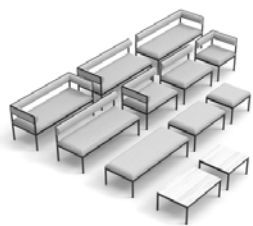

FENCE familj

Formgivare Lars Hofsjö

Byggbara moduler, separat eller sammankopplade bredvid alt rygg mot rygg, valen är många...

Elluttag monterad på modul eller i bordsskivan finns mot förfrågan

Tillägg stativ	Valfri RAL
p55 / bd55 / b85 / bd85	320
b140 / bbd140 / b170	345
m55 / h55 / m85	415
m140 / m170	445

Tillbehör	pris/par
Kopplingsbeslag	345

Helklädda moduler Fyrkantströr i silver- svart eller vitlack som standard Formskuren polyeter som stoppning

www.oblsonint.se/produkt/fence/

FENCE p55

SH46 B55 D55 cm

www.oblsonint.se/produkt/fence-bench/

Pgr.	A	B	C	D	E	F
Pall	5160	5284	5379	5446	5512	5594

Se priser för tillbehör och tillägg överst på sidan

FENCE m55

Prg.	A	B	C	D	E	F
1-sits modul	7673	7829	7947	8030	8112	8215

Prg.	A	B	C	D	E	F
Karmfåtölj	12283	12484	12639	12747	12852	12987

Dessa armstöd har tunn stoppning insida, vilket skapar sittbredd 51 cm

FENCE h55

SH46 B55 D55 H76 cm

<https://www.oblsonint.se/produkt/fence-m55/>

Pgr.	A	B	C	D	E	F
Hörndel	10315	10501	10643	10744	10839	10965

FENCE b85

SH46 B85 D55 cm

www.oblsonint.se/produkt/fence-bench/

Pgr.	A	B	C	D	E	F
Bänk	6087	6258	6389	6480	6567	6684

Se priser för tillbehör och tillägg överst på sidan

FENCE m85

Pgr.	A	B	C	D	E	F
1 1/2-sits modul	10009	10203	10352	10456	10557	10685

Pgr.	A	B	C	D	E	F
Armstöd (valfri sida)	12667	12900	13078	13203	13325	13481

Pgr.	A	B	C	D	E	F
Dubbla armstöd	15309	15572	15775	15916	16054	16230

SH46 B85 D55 H76 cm

<https://www.oblsonint.se/produkt/fence-m85/>