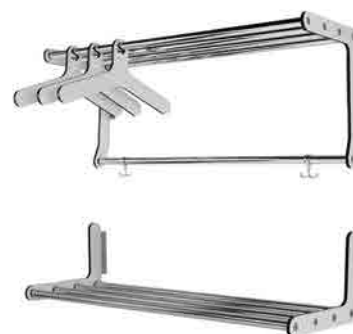

## INNEHÅLL

SMODIE <i>Kapphylla, skohylla &amp; tamburmajor</i>	3
CORNETTO <i>Krok &amp; tamburmajor</i>	3
SERIE 150 <i>Kapphylla, skohylla &amp; kroklist</i>	3
SERIE 120 <i>Kapphylla &amp; skohylla</i>	4
CONFETTI <i>Kroklist &amp; tamburmajor</i>	5
SPEGLAR <i>Kollektion</i>	5
TAMBURMAJOR <i>Kollektion</i>	5
SERIE 5100 & SERIE 5200 <i>Klädställning</i>	6
SERIE 500 <i>Kapphylla &amp; skohylla</i>	7-8
SERIE 300 <i>Kapphylla &amp; skohylla</i>	9
SERIE 700 <i>Kapphylla</i>	10
SERIE 800 <i>Kapphylla, skohylla, kroklist &amp; spegel</i>	10
SERIE 2000 <i>Klädställ</i>	11
SERIE 900 <i>Flyttbart klädställ</i>	11
SERIE 1100 & SERIE 1200 <i>Sittbänk</i>	12
GALGAR <i>Kollektion</i>	12
SERIE 1020 & SERIE 1021 <i>Kroklister &amp; klädhängare</i>	13
KROKLISTER & KLÄDHÄNGARE <i>Kollektion</i>	13
FÖRSÄLJNINGSVILLKOR	14

# SMODIE

Kapprumsinredning i kompaktlaminat, vit yta med svart kärna. Design: Nils Gulin

Kapp- och skohylla, maxlängd 2400 mm. Maxlängd monterad 1200 mm. 5 st ankarkrokar per meter.

	<b>Smodie Kapphylla</b>	<b>Smodie Skohylla</b>
Valfri längd (mm)	Väggmonterad, djup 320 mm	Väggmonterad, djup 320 mm
800	2 512 kr	1 883 kr
1000	2 919 kr	2 200 kr
1200	3 326 kr	2 524 kr
1500	4 351 kr	3 002 kr
2000	5 230 kr	3 805 kr
2400	5 938 kr	4 502 kr
<b>Smodie Tamburmajor</b> fristående, 1 800x560 mm		4 902 kr