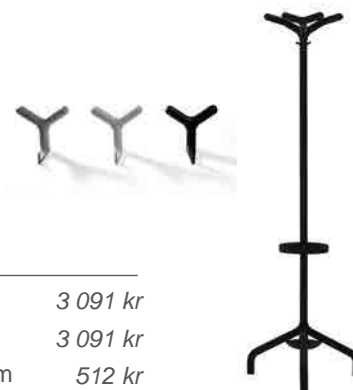

# SMODIE

Kapprumsinredning i kompaktlaminat, vit yta med svart kärna. Design: Nils Gulin

Kapp- och skohylla, maxlängd 2400 mm. Maxlängd monterad 1200 mm. 5 st ankarkrokar per meter.

	<b>Smodie Kapphylla</b>	<b>Smodie Skohylla</b>
Valfri längd (mm)	Väggmonterad, djup 320 mm	Väggmonterad, djup 320 mm
800	2 512 kr	1 883 kr
1000	2 919 kr	2 200 kr
1200	3 326 kr	2 524 kr
1500	4 351 kr	3 002 kr
2000	5 230 kr	3 805 kr
2400	5 938 kr	4 502 kr
<b>Smodie Tamburmajor</b> fristående, 1 800x560 mm		4 902 kr

Typ	Längd (mm)	
<b>Cornetto ben</b> fristående klädhängare med paraplyhållare	1670x510 mm	3 091 kr
<b>Cornetto platta</b> fristående klädhängare med paraplyhållare	1670x360 mm	3 091 kr
<b>Cornetto vägg</b> vägghängd krok	165x185 mm, D=155 mm	512 kr