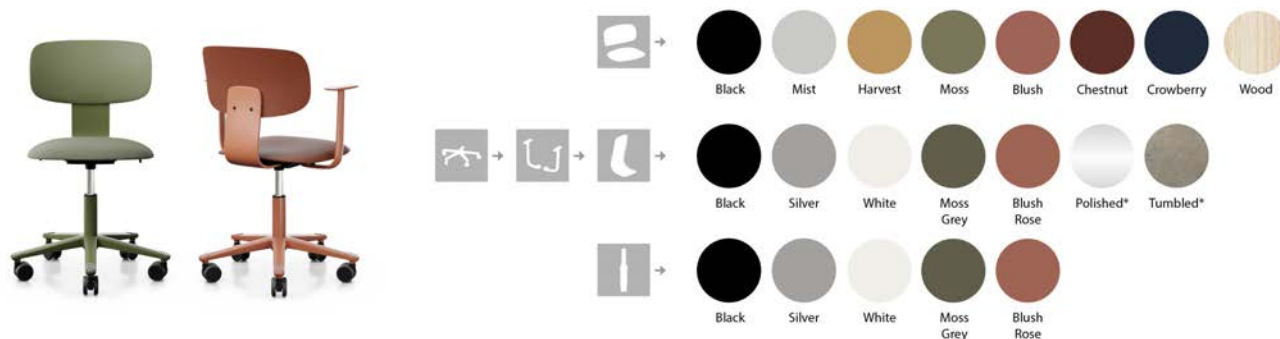

Tillägg för:

	Armstöd i målad aluminium. Black, Silver, White, Blush Rose och Moss Grey	964
AR905	Armstöd i tumlad aluminium	1 375
AR906	Armstöd i polerad aluminium	1 647
MC022	Ryggbåge i tumlad aluminium*	120
MC003	Ryggbåge i polerad aluminium*	529
FB055	Fotkryss (Ø620 mm) i tumlad aluminium*	260
FB056	Fotkryss (Ø620 mm) i polerad aluminium*	603
	200 mm liftomat. Black, Silver, White, Blush Rose och Moss Grey	158
169121	HÅG FootRing¹	1 354
165177-1A/2A	HÅG StepUp 1 stk	1 655
165134	HÅG Quickstep / 1 st	1 233

NOTERA: PRISER KAN VARIERA NÄR TILLVAL KÖPS IN SEPARAT ÄN MED EN KOMPLETT STOL