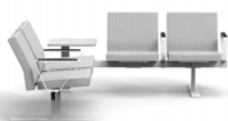

20 mm Vit laminat/vitmålad kant / 20 mm Björklaminat F7921/ljusmålad kant

20 mm Askaminat F8843/ljusmålad alt svartmålad kant

Samtliga bordsskivor är spritbara Annat utförande mot förfrågan

"mini USB grommet" levereras omonterat inkl monteringsanvisning exkl hål i bordsskivan, monteras på plats

Balkens längd anpassas efter de val som görs Stödben används vid >240 cm Golvförankring/förborrat 175,-
Armstöd (B4/H68 cm från golv till topp) har svart spritbart konstläder som std alt lika som sittelement

Måttinfo: Mellan sittelement exkl armstöd 6 cm Mellan sits och bord samt mellan sits och armstöd 2 cm

Mellan sittelement inkl armstöd 8 cm Början/avslut 7 cm Sits och hörnbord 10 cm Hörnbord och vägg 23 cm

SH46 D67 H86 SD45 cm

www.ohlsonint.se/produkt/beam/

Smulspalt Armstöd monteras på balk Svikt i rygg Förlängda fötter tar mot vägg

BEAM F50

sittbredd 51 cm

Pgr.	A	B	C	D	E
Karmfätölj	6859	7046	7188	7290	7385
	Stativ i silver- svart, vitlack		Valfri RAL	Sitthöjd 50 cm	
	Standard		175	445	

Armstöden har svart spritbart konstläder som std (H65 cm) alt lika klädsel som sittdel

Helklädd Testad och godkänd för brukarvikt 160+ kg

SH46 B56 D67 H86 SD45 cm

www.ohlsonint.se/produkt/beam-f50/

BEAM F60

sittbredd 61 cm

Pgr.	A	B	C	D	E
Karmfätölj XL	8120	8385	8544	8657	8766
	Stativ i silver- svart, vitlack		Valfri RAL	Sitthöjd 50 cm	
	Standard		175	445	

Armstöden har svart spritbart konstläder som std (H65 cm) alt lika klädsel som sittdel

Helklädd Testad och godkänd för brukarvikt 200 kg

SH46 B66 D67 H86 SD45 cm

www.ohlsonint.se/produkt/beam-f60/