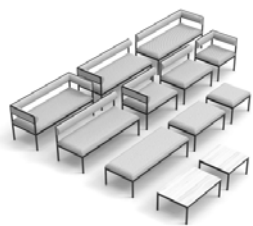

## FENCE familj

Formgivare Lars Hofsjö

Byggbara moduler, separat eller sammankopplade bredvid alt rygg mot rygg, valen är många...

Elluttag monterad på modul eller i bordsskivan finns mot förfrågan

| Tillägg stativ          | Valfri RAL |
|-------------------------|------------|
| p55 / bd55 / b85 / bd85 | 320        |
| b140 / bbd140 / b170    | 345        |
| m55 / h55 / m85         | 415        |
| m140 / m170             | 445        |